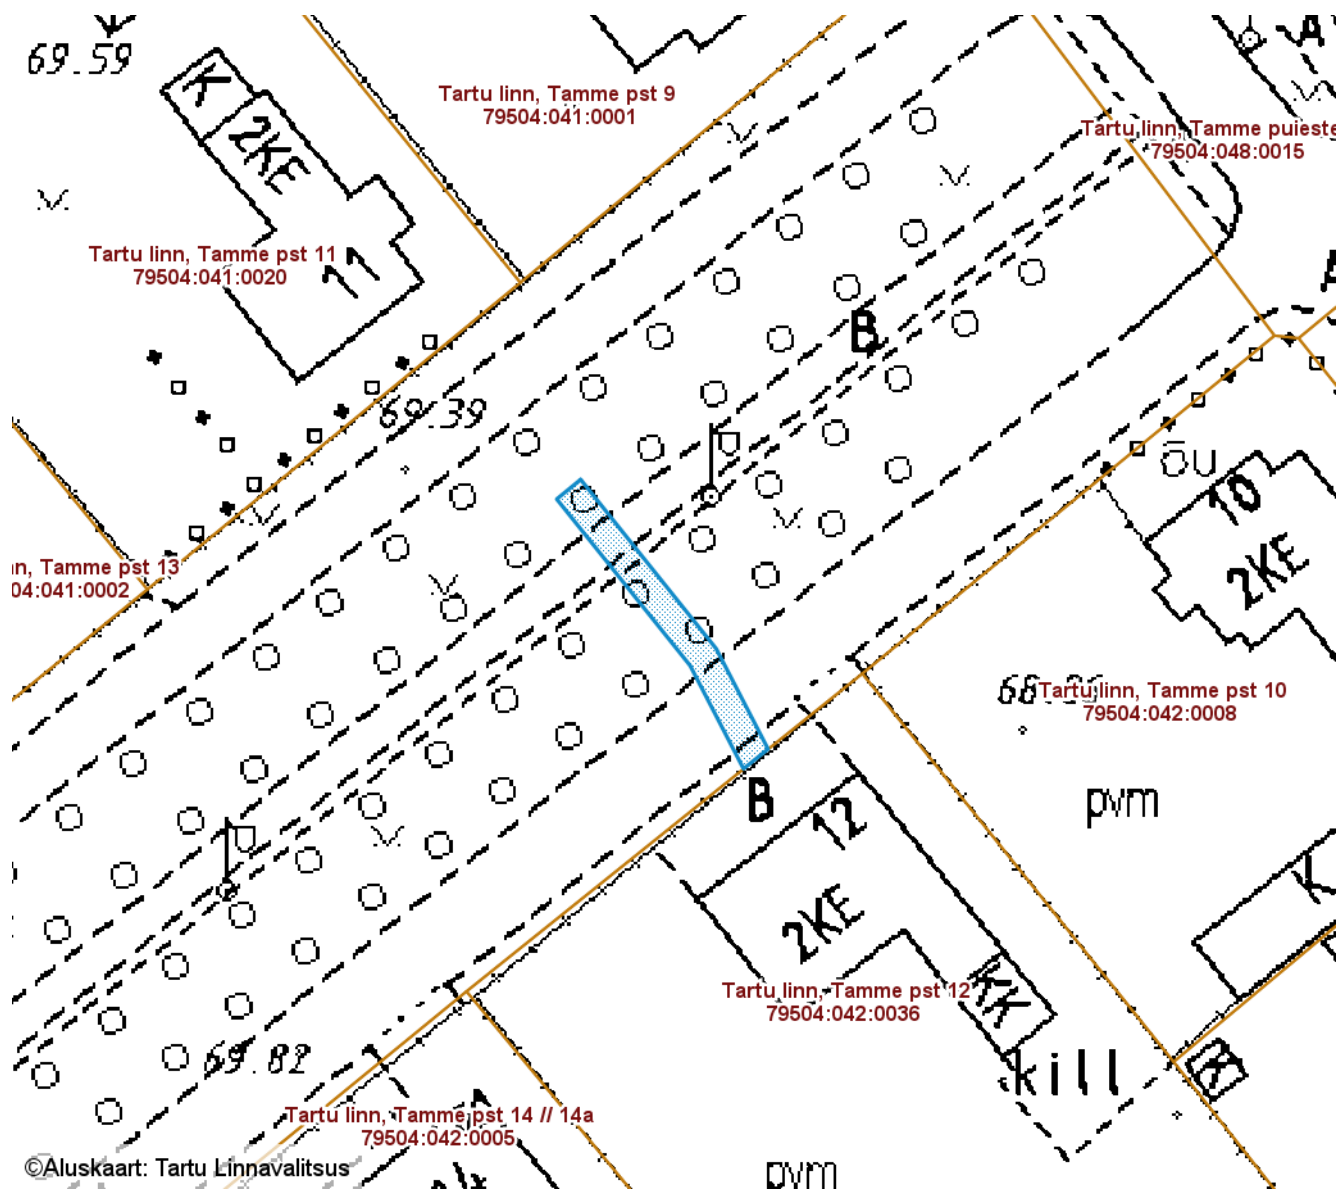

ISIKLIKU KASUTUSÕIGUSEGA KOORMATAVA  
ALA SKEEM

Tartu linn, Tamme puiestee T9 (79504:041:0026)

M 1 : 500

— Isikliku kasutusõigusega seatav  
maa-ala 44 m<sup>2</sup>  
(A-kategooria gaasitorustik)

Nr	X	Y
1	6472585.04	658549.87
2	6472573.88	658558.83
3	6472567.25	658562.26
4	6472565.95	658560.64
5	6472572.76	658557.11
6	6472583.75	658548.30

Koostas: **Pille Toom**